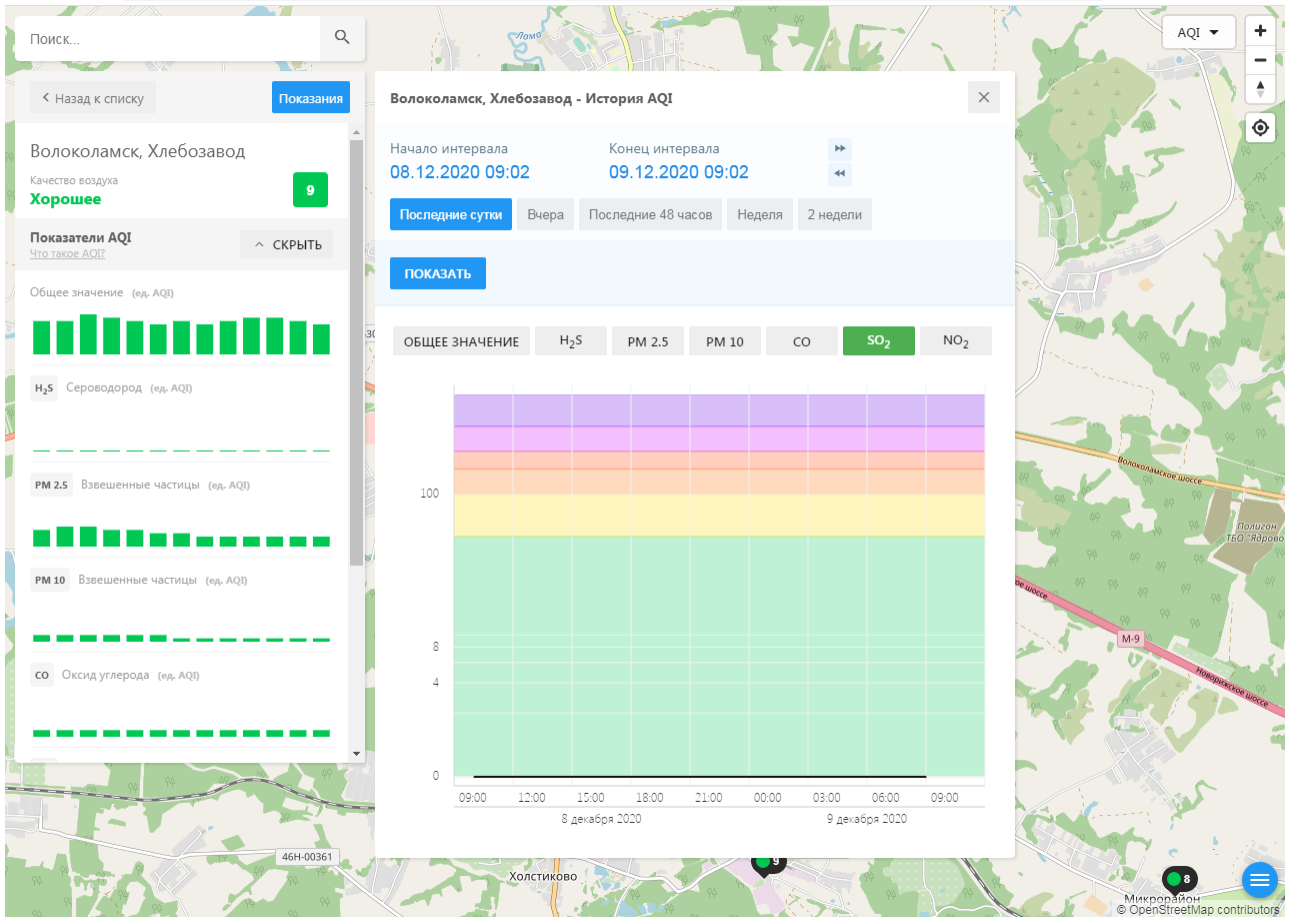

46Н-00361    Холстиково    М-9    Поликом ТБО "Ядрово"    Микрон Ядрово

© OpenStreetMap contributors

Поиск...

Волоколамск, Хлебозавод

Качество воздуха **9**

**Хорошее**

Показатели AQI

Общее значение (ед. AQI)