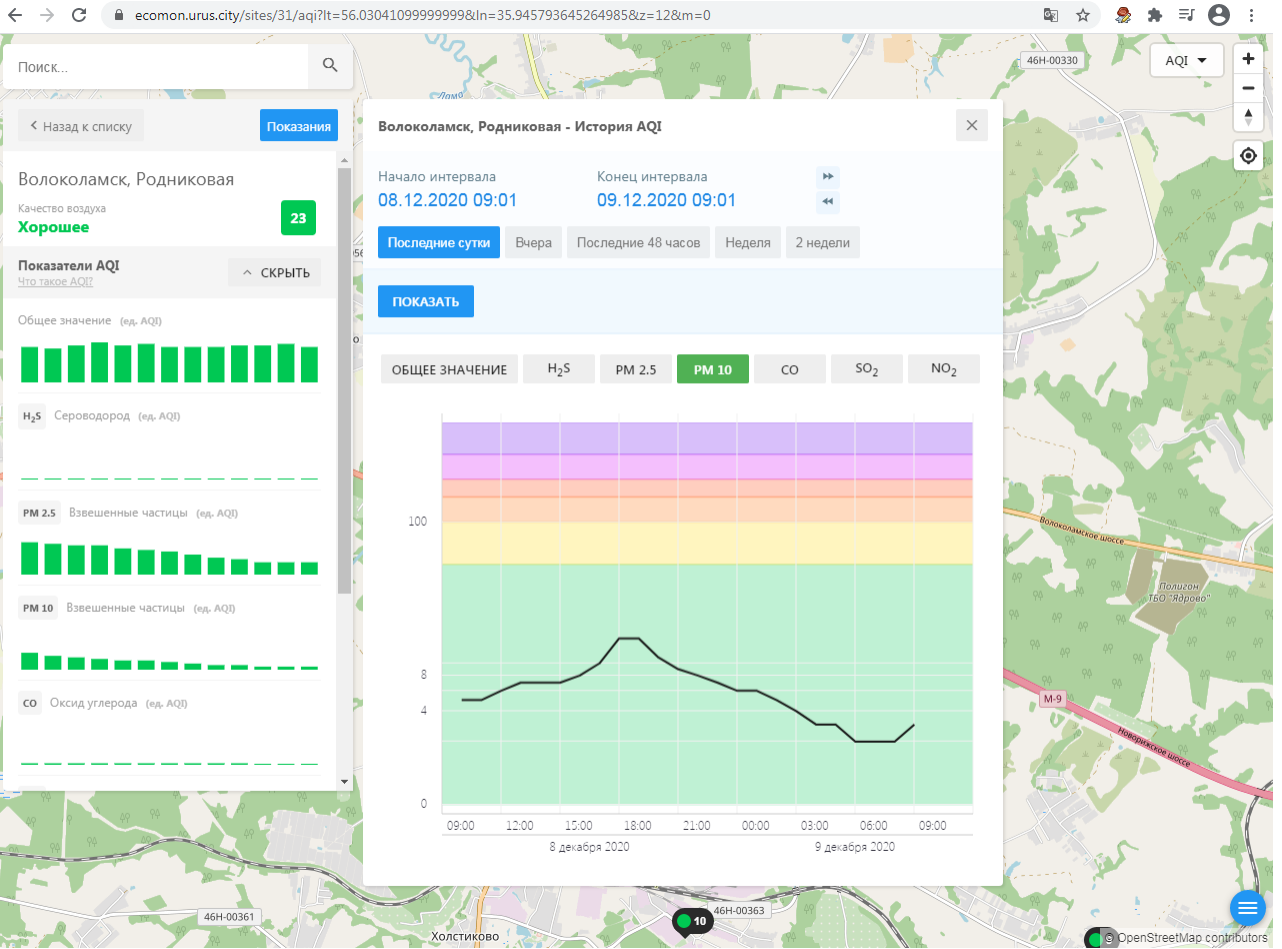

ecomon.urus.city/sites/31/aqi?lt=56.03041099999999&ln=35.945793645264985&z=12&m=0

Поиск..

Волоколамск, Родниковая

Качество воздуха **Хорошее** 23

Показатели AQI

Общее значение (ед. AQI)

H<sub>2</sub>S Сероводород (ед. AQI)