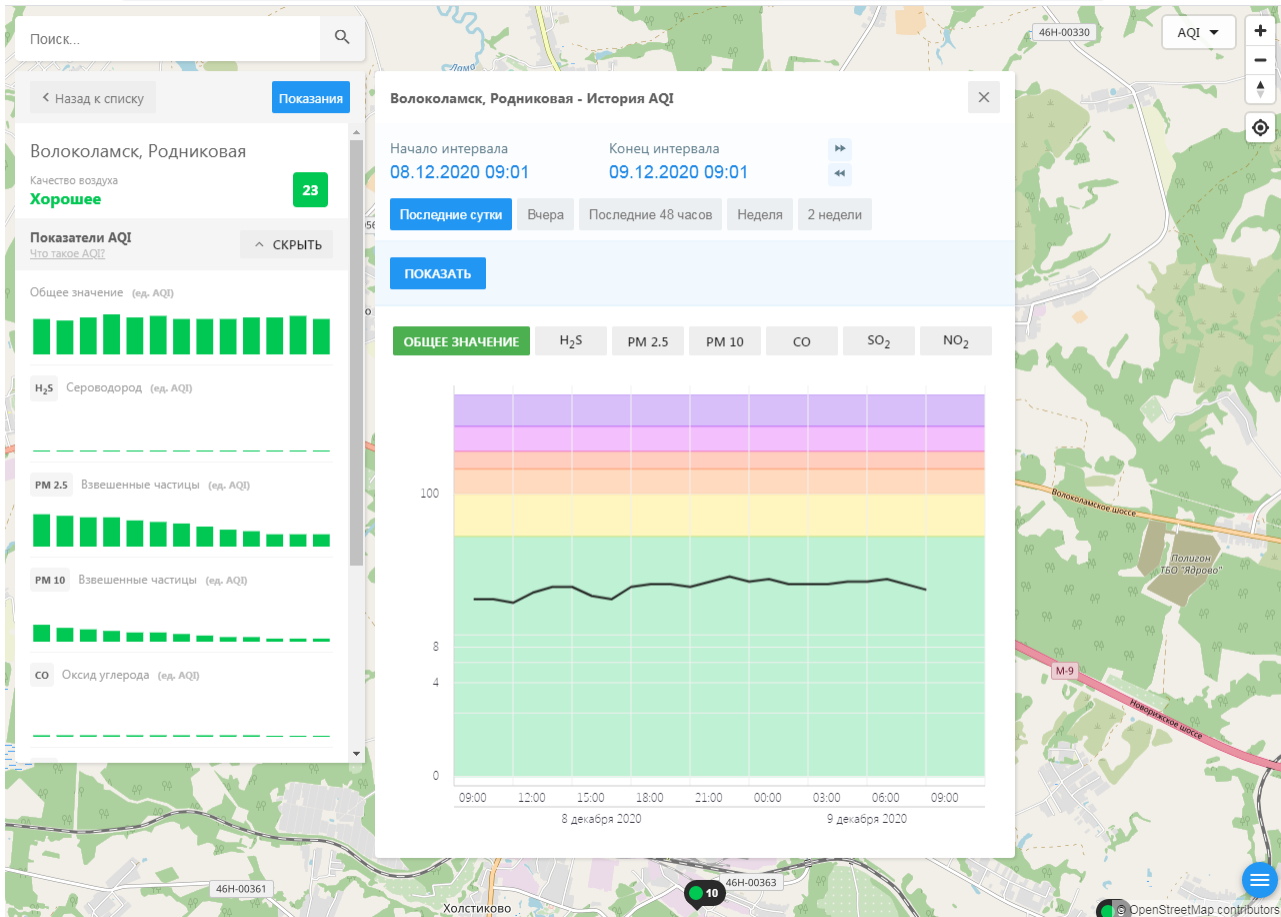

Волоколамск, Нелидово

Качество воздуха **Хорошее** 9

Показатели AQI

Общее значение (ед. AQI)

H<sub>2</sub>S Сероводород (ед. AQI)

PM 2.5 Взвешенные частицы (ед. AQI)

PM 10 Взвешенные частицы (ед. AQI)

CO Оксид углерода (ед. AQI)

Волоколамск, Нелидово - История AQI

Начало интервала: 08.12.2020 09:00

Конец интервала: 09.12.2020 09:00

Последние сутки | Вчера | Последние 48 часов | Неделя | 2 недели

ПОКАЗАТЬ

ОБЩЕЕ ЗНАЧЕНИЕ | H<sub>2</sub>S | PM 2.5 | PM 10 | CO | SO<sub>2</sub> | **NO<sub>2</sub>**

© OpenStreetMap contributors

Поиск..

Волоколамск, Родниковая

Качество воздуха **Хорошее** 23

Показатели AQI

Общее значение (ед. AQI)

H<sub>2</sub>S Сероводород (ед. AQI)

PM 2.5 Взвешенные частицы (ед. AQI)